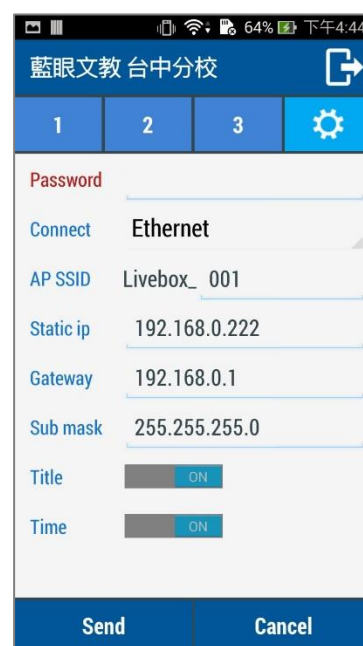

Livemote® 遙控器 APP 軟體

幫 Livebox 直播機裝上一對翅膀，控制不再受距離的束縛

Livemote 遙控器 APP 安裝在 Android 手機或平板電腦，可透過網路同時控制多台 Livebox 直播機，使用者可切換直播頻道，或是變更 Livebox 設定值。

Livemote 特色

- 可控制並管理多台 Livebox 直播機
- 透過標準 TCP/IP 網路遠端切換直播頻道
- 可指定或循序切換多個直播頻道
- 內建聲音控制功能
- 可變更 Livebox 直播機各項設定
- 保護設定值變更，進入時需要輸入密碼
- 安裝於安卓(Android)的智慧型手機或平板電腦
- 直接至 Google Play 下載安裝使用

購買資訊

訂購代號	產品名稱	購買方式
Livemote	藍眼 Livemote 遙控器 APP 軟體 for Android	Google Play

© BlueEyes Technology Corporation. BlueEyes Technology, BlueEyes, iLearning, SES, SES One, FL, iCam, iCam Live, STB, Montage, DDS, Livebox, iFS, iFollow, SCT, WebNVR, NVR, NVB, BMS, BIS, PVS and PowerStation are registered trademarks or trademark applications of BlueEyes Technology in various jurisdictions. All other company names and products are trademarks or registered trademarks of their respective companies. We reserve the right to introduce modifications without notice.